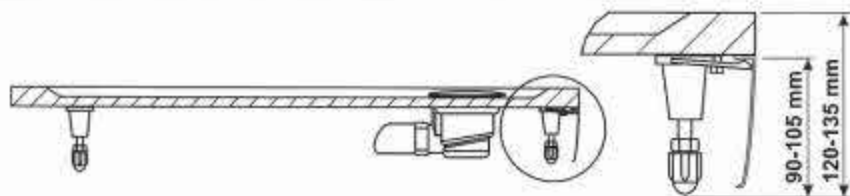

MACRYL®

Vaničku je nutné montovať  
na nohy. Nohy ut'ahovať LEN  
ručne!