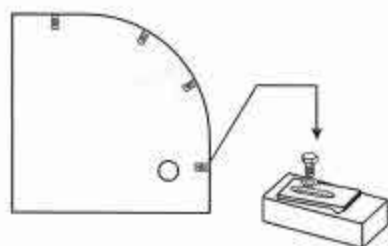

MACRYL®

Vaničku je nutné montovať  
na nohy. Nohy ut'ahovať LEN  
ručne!