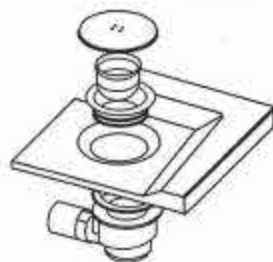

MACRYL®

Vaničku je nutné montovať  
na nohy. Nohy ut'ahovať LEN  
ručne!