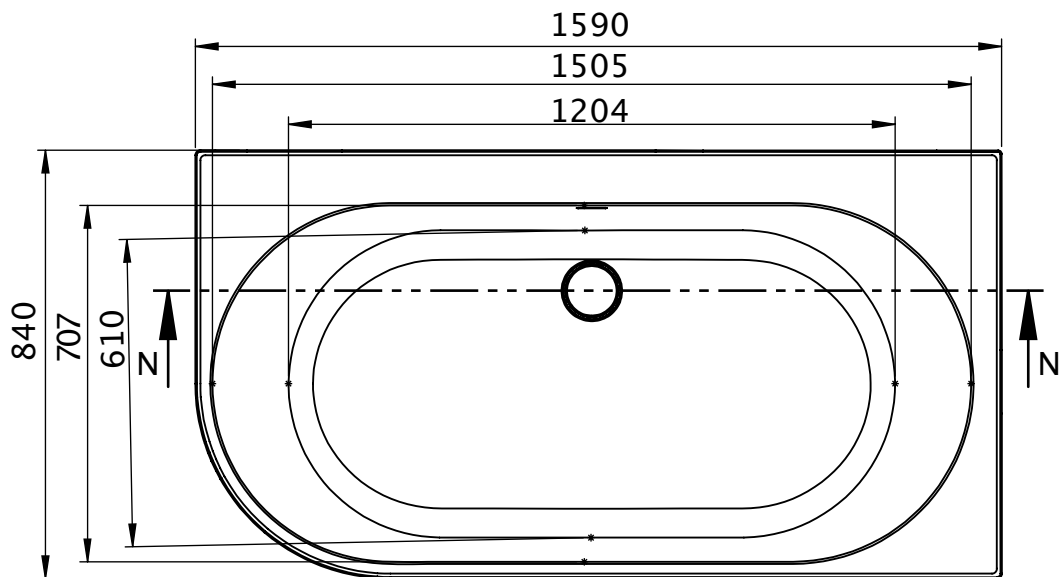

HARMONY jobbos

159x84 | 210 liter | 54 kg

HARMONY balos

159x84 cm | 210 liter | 54 kg