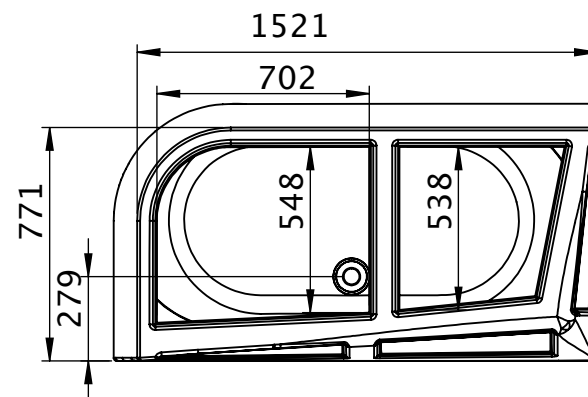

HARMONY jobbos

159x84 | 210 liter | 54 kg

HARMONY balos

159x84 cm | 210 liter | 54 kg