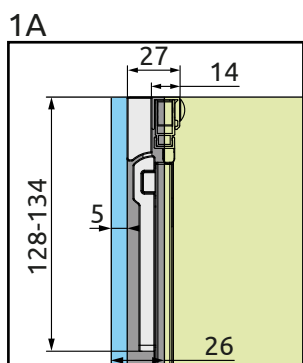

Balos ajtó  
Variant L

Jobbos ajtó  
Variant R

Modell	X	B	H
PNJ 70	702-708	660	1500